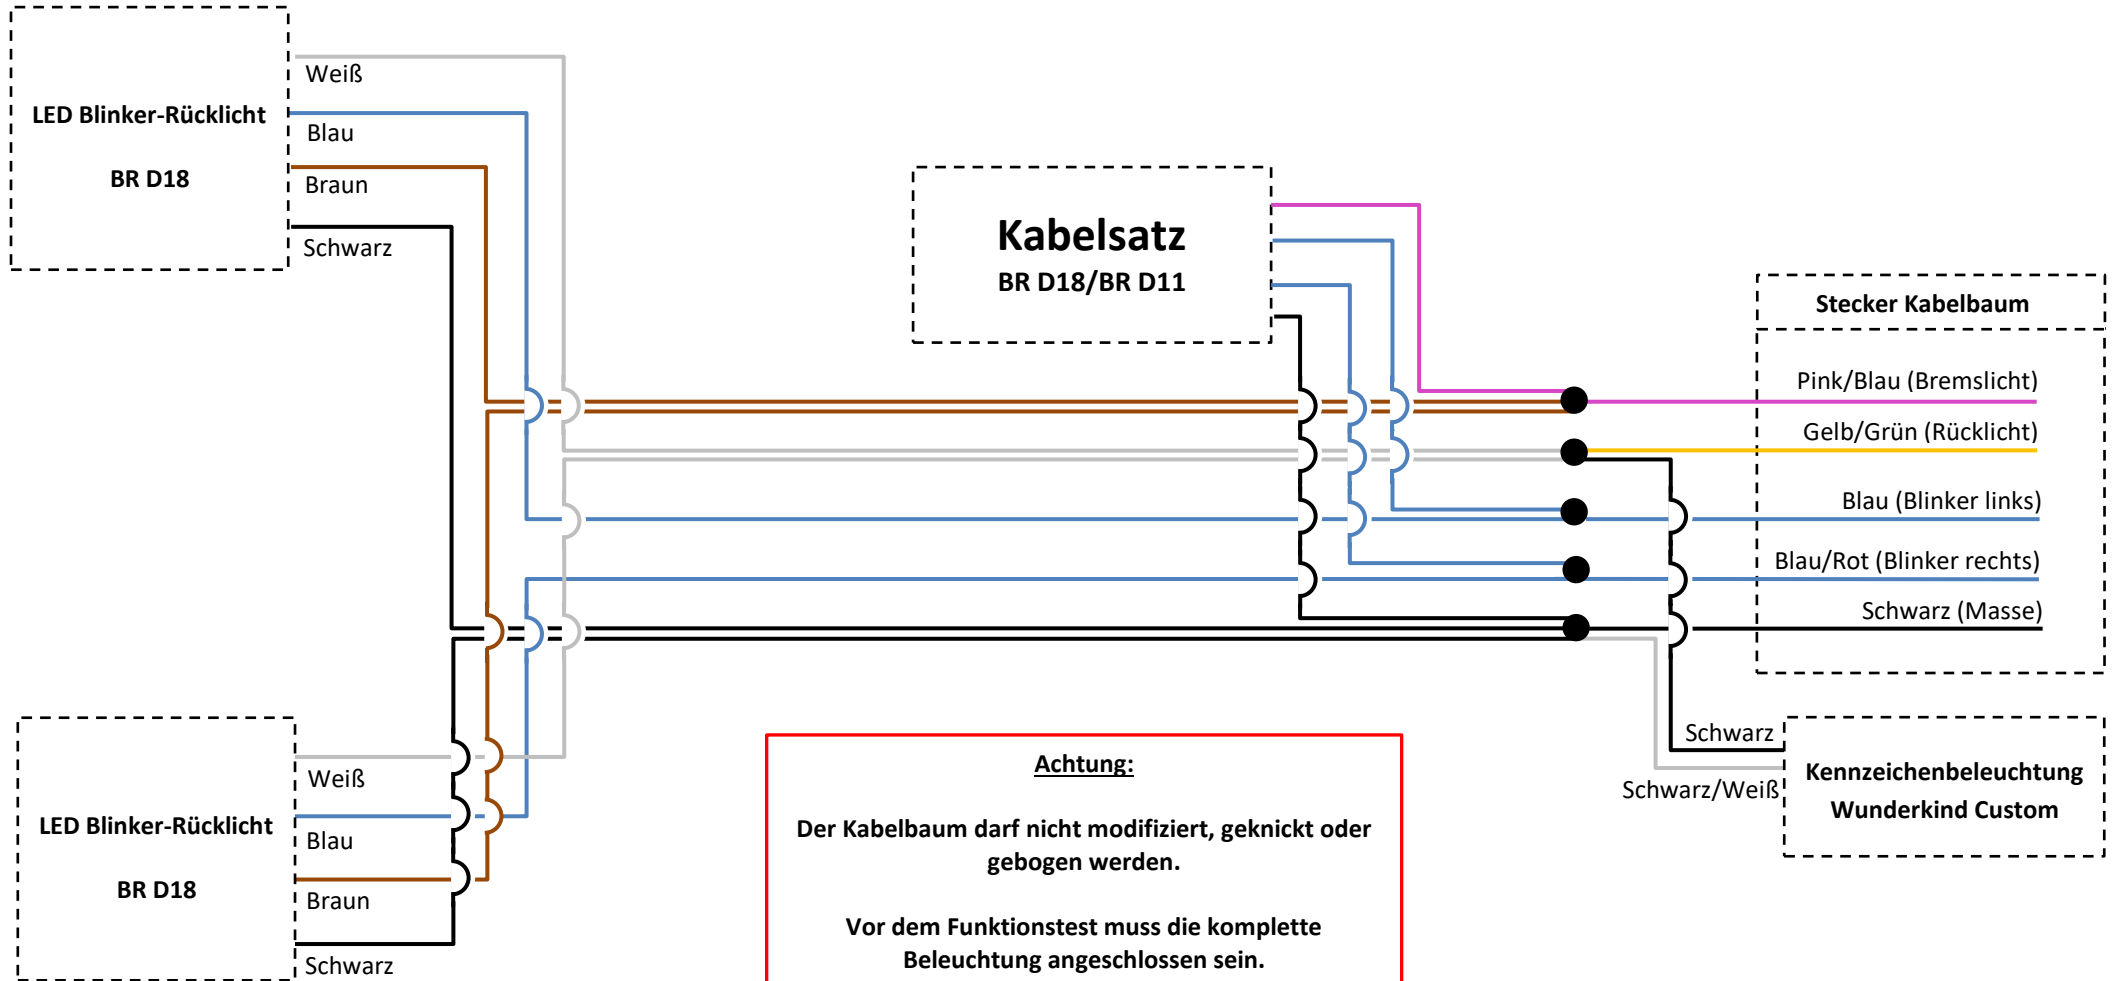

Schaltplan
LED Blinker-Rücklicht BR D18
Indian Chief

Dieses Produkt ist speziell für die Indian Chief in Serienzustand entwickelt. ABM® Fahrzeugtechnik GmbH übernimmt keinerlei Haftung oder Garantie für jedwede Schäden, die aus der Kombination mit anderem von ABM nicht geprüften Zubehör, in Folge eines unsachgemäßen Einbaus oder aus mangelnder Wartung entstehen.