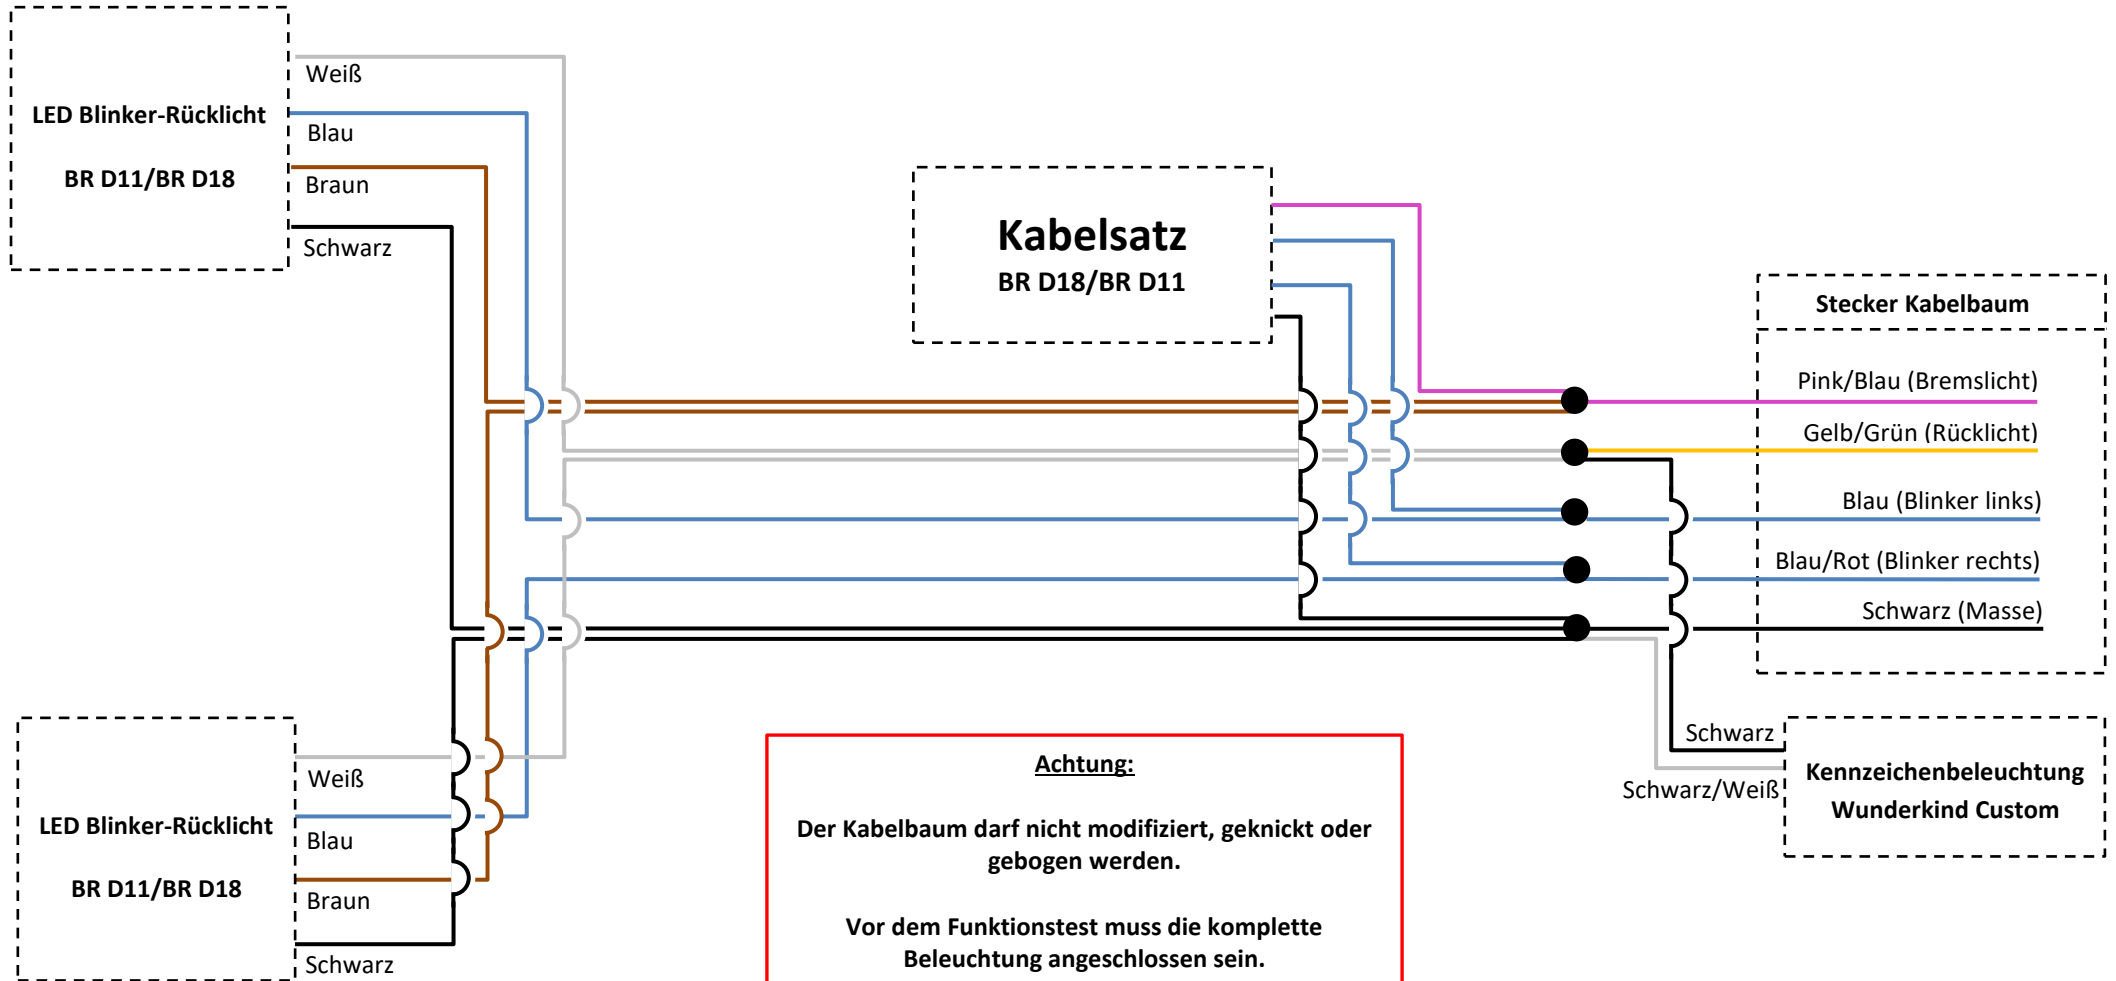

Schaltplan  
LED Blinker-Rücklicht BR D11/BR D18  
Indian Chief

Dieses Produkt ist speziell für die Indian Chief in Serienzustand entwickelt. ABM® Fahrzeugtechnik GmbH übernimmt keinerlei Haftung oder Garantie für jedwede Schäden, die aus der Kombination mit anderem von ABM nicht geprüften Zubehör, in Folge eines unsachgemäßen Einbaus oder aus mangelnder Wartung entstehen.